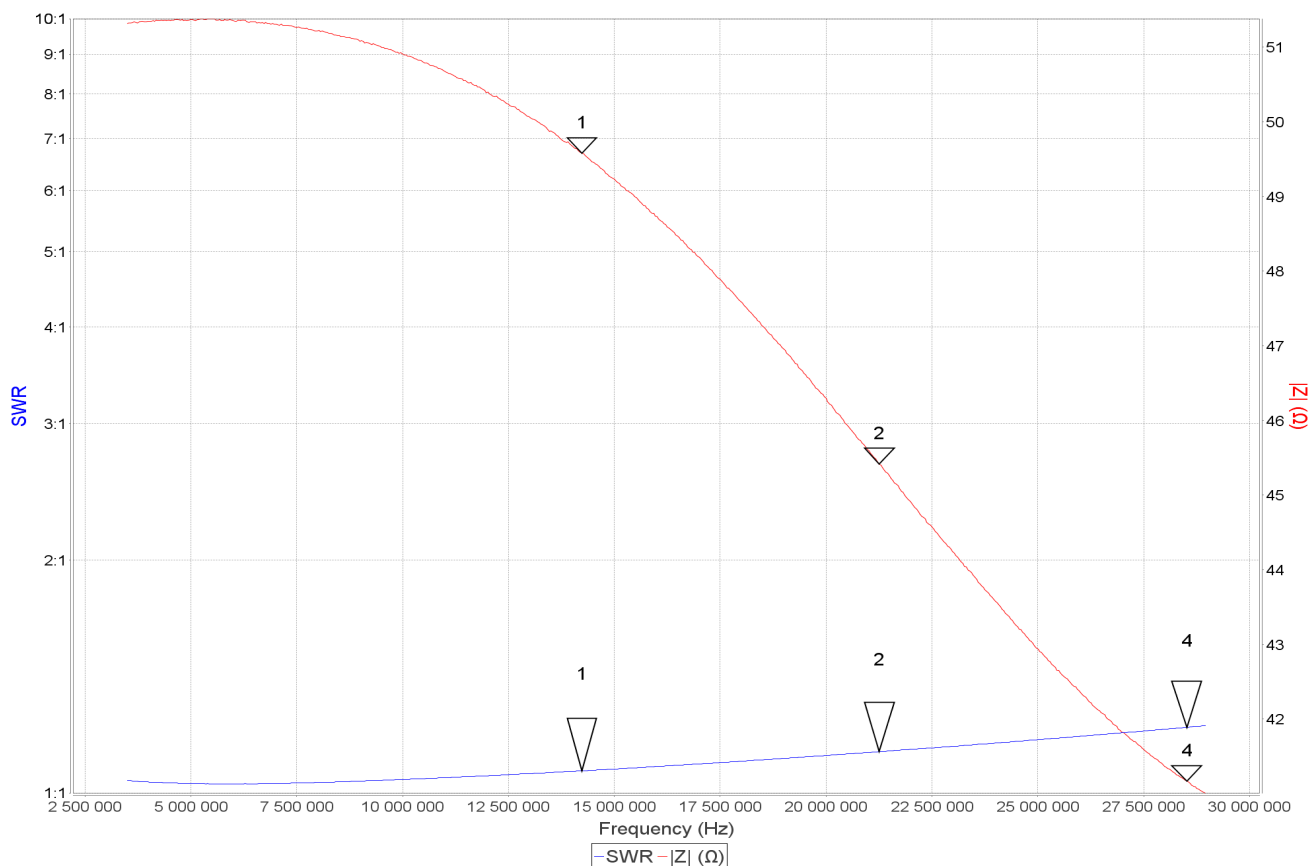

# Testexport

Marker	Freq. (Hz)	RL (dB)	RP (°)	TL (dB)	TP (°)	SWR	Z  (Ω)	Rs (Ω)	Xs (Ω)
1	14 232 568	-29,69	-97,39	0,00	0,00	1,07:1	49,6	49,5	-3,2
2	21 253 120	-24,27	-141,79	0,00	0,00	1,13:1	45,4	45,3	-3,4
1-2	7 020 552	5,42	44,40	0,00	0,00	---	4,2	4,2	0,2
4	28 515 760	-20,24	174,85	0,00	0,00	1,22:1	41,2	41,2	0,7

## Comment:

Date: 28/11/18 16:08  
 Mode: Reflection  
 Analyser: miniVNA-pro / mini radio solutions - miniVNA pro  
 Scan  
     Start: 3500000 / 3 500 000  
     Stop: 28999936 / 28 999 936  
     Samples: 632  
     Overscan: 1  
 Calibration  
     Samples: 2000  
     Overscan: 1  
     File: REFL\_miniVNA-pro.cal  
 User: Dell-Optiplex-380